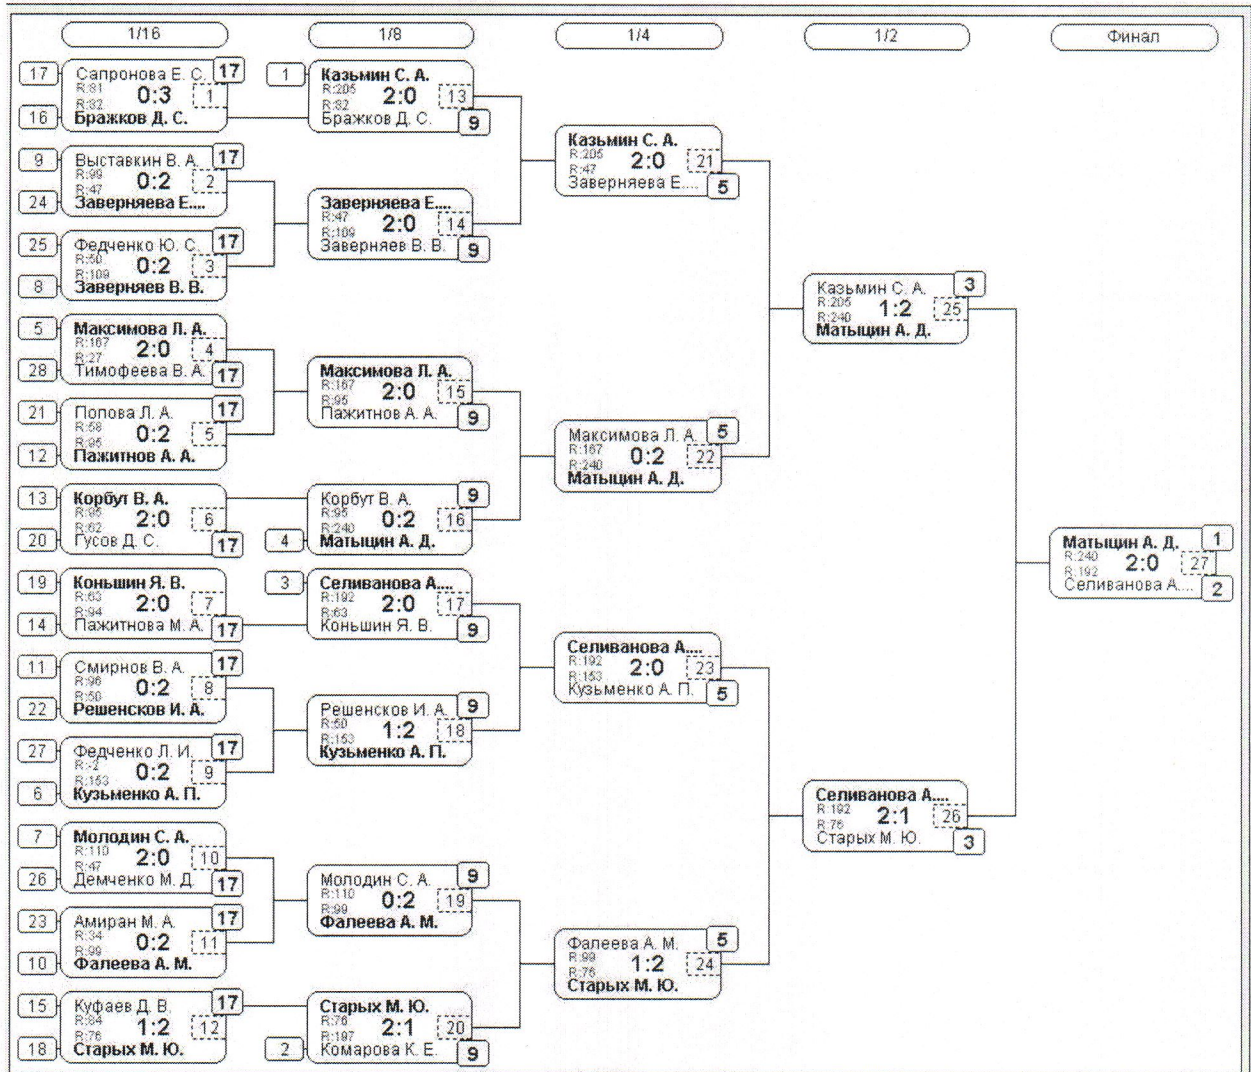

3 финал

Главный судья
Главный секретарь

Владимир Юрьевич Гулевский
Лиана Владимировна Лукьянчикова