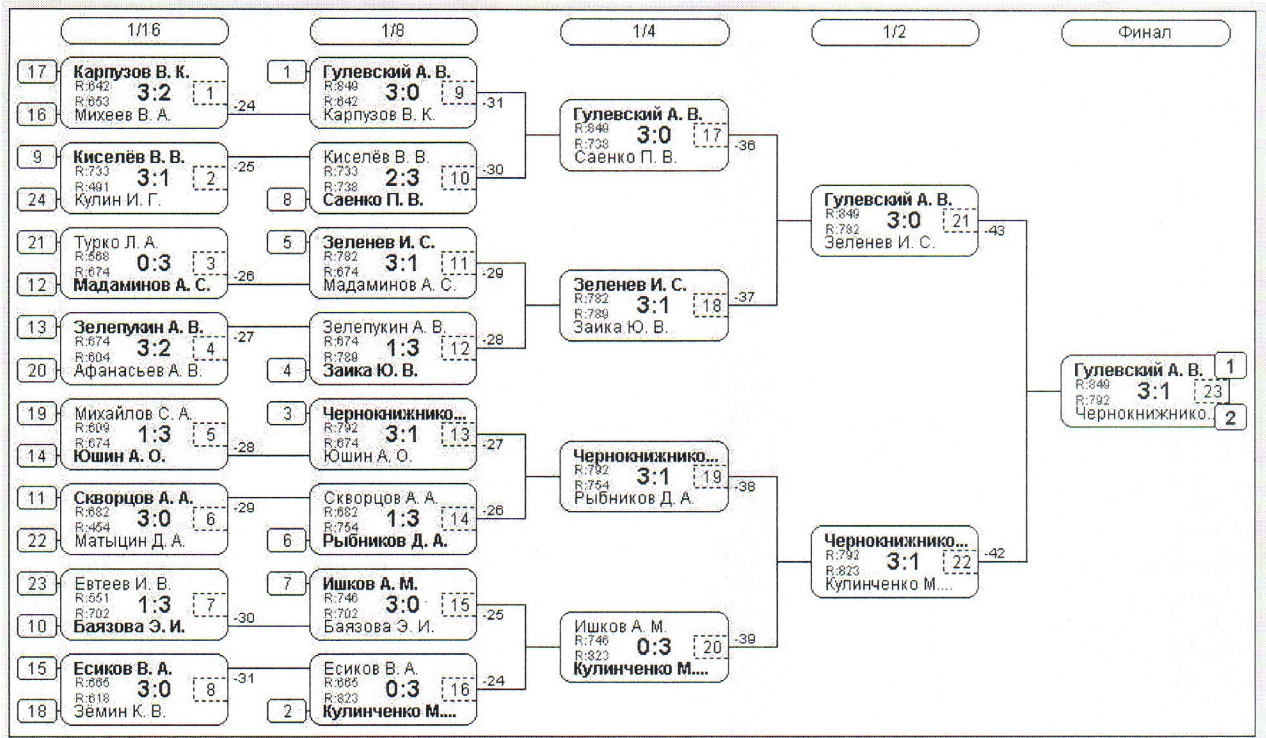

1 финал

Главный судья
Главный секретарь

Владимир Юрьевич Гулевский
Лиана Владимировна Лукьянчикова