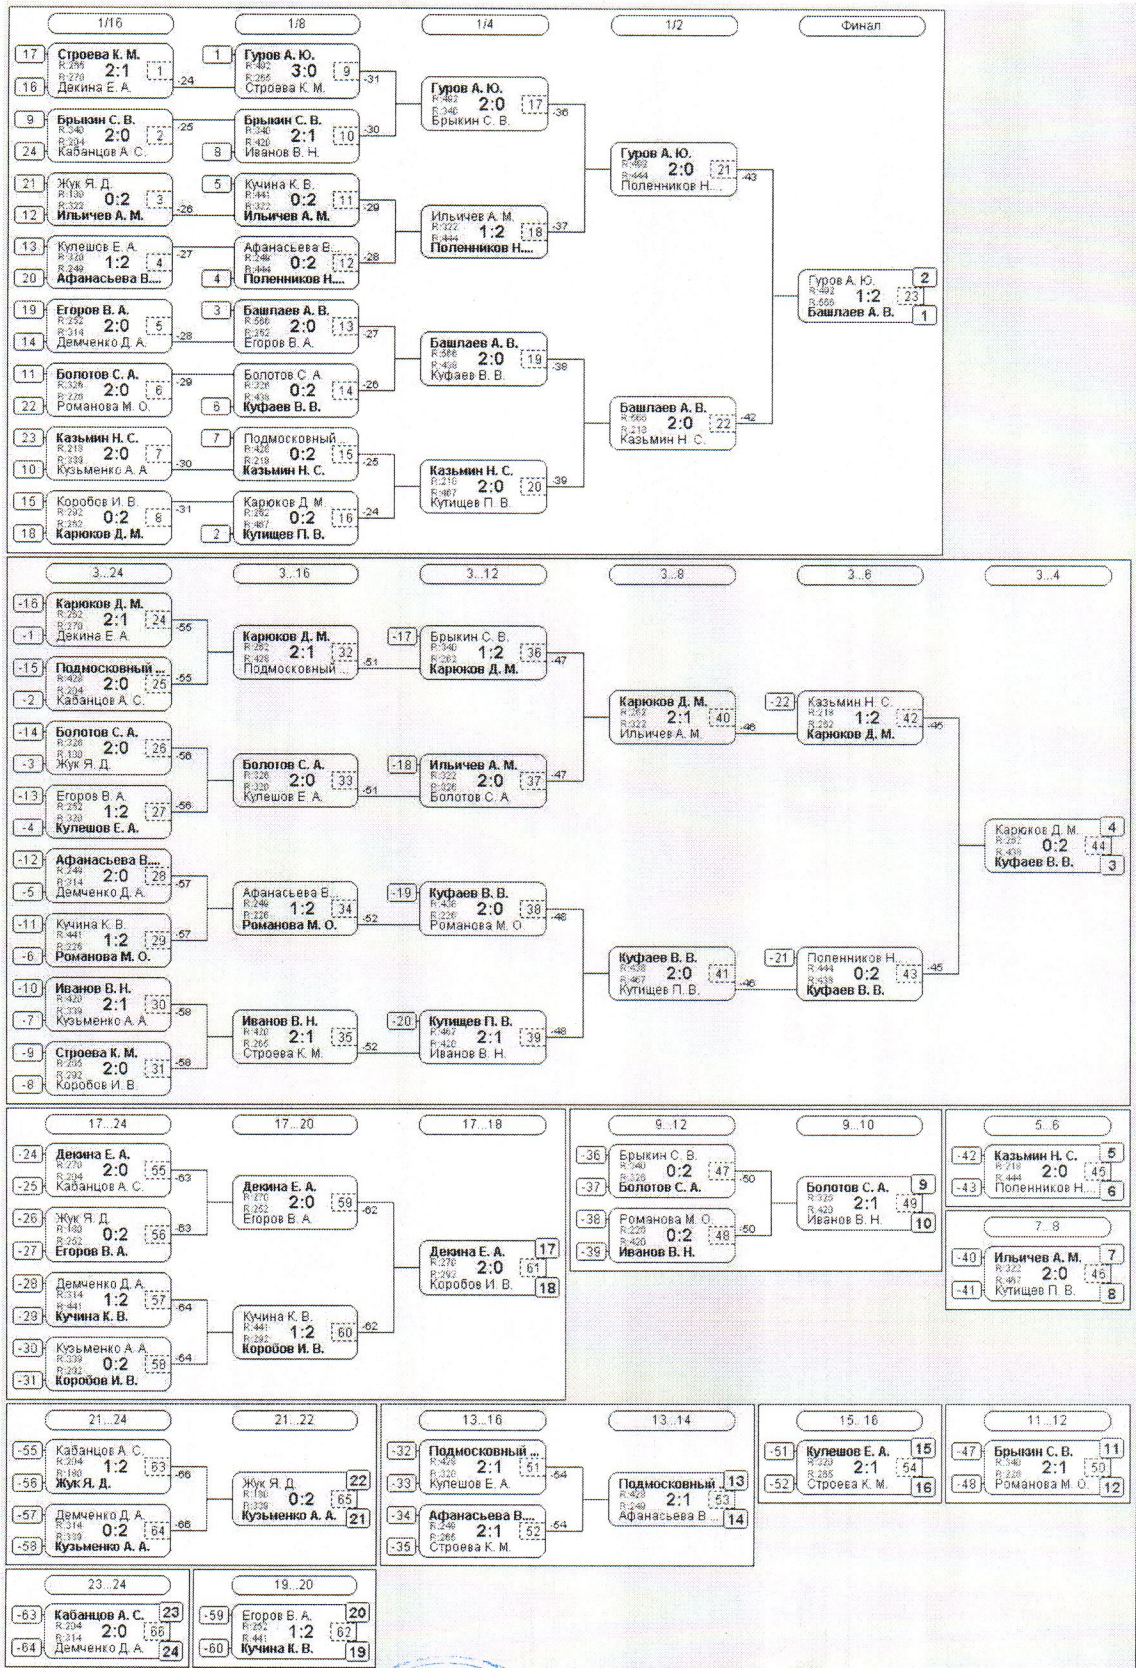

2 финал

Главный судья
Главный секретарь