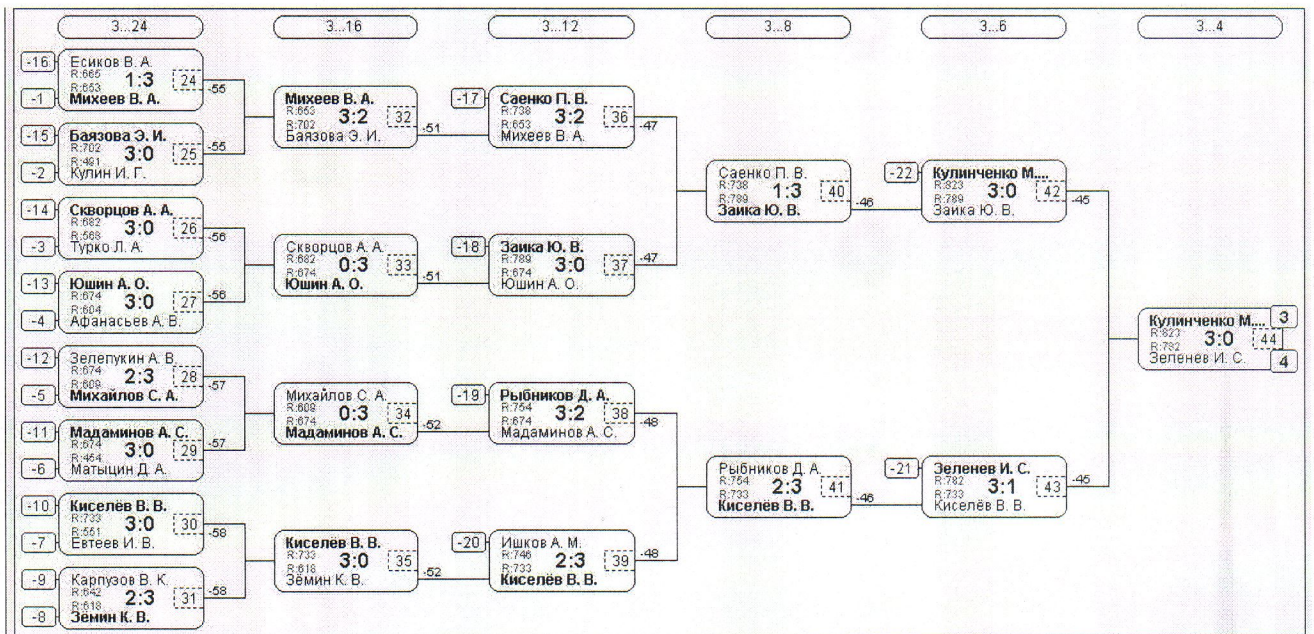

1 финал

Главный судья
Главный секретарь

Владимир Юрьевич Гулевский
Лиана Владимировна Лукьянчикова