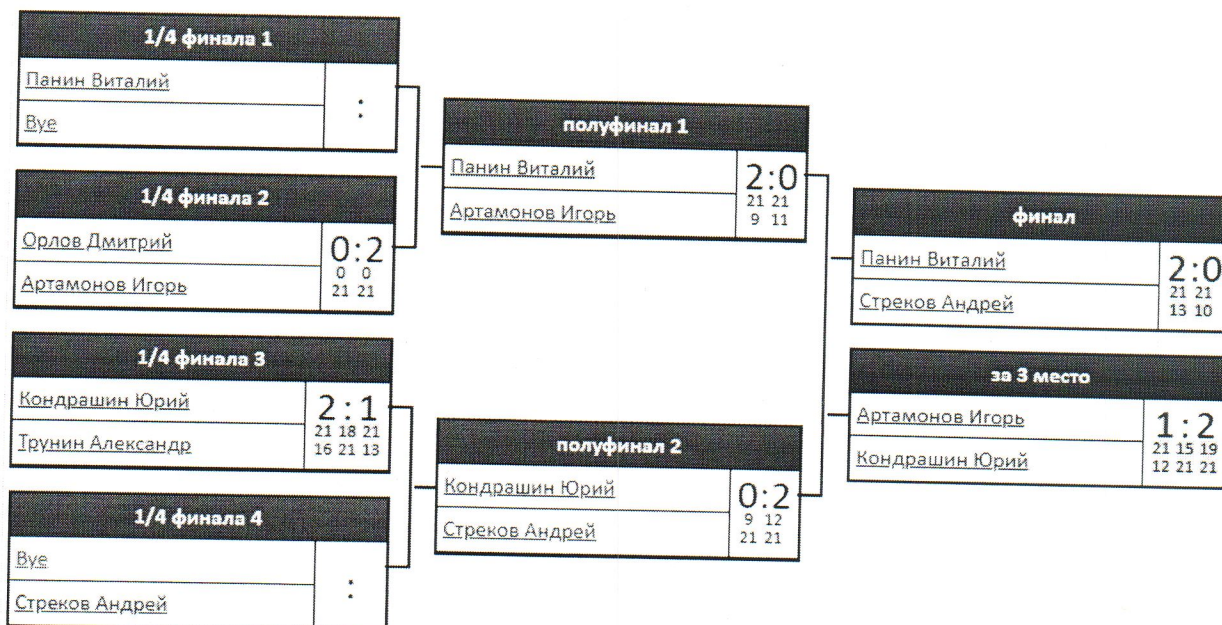

Мужской одиночный разряд

Финальный этап