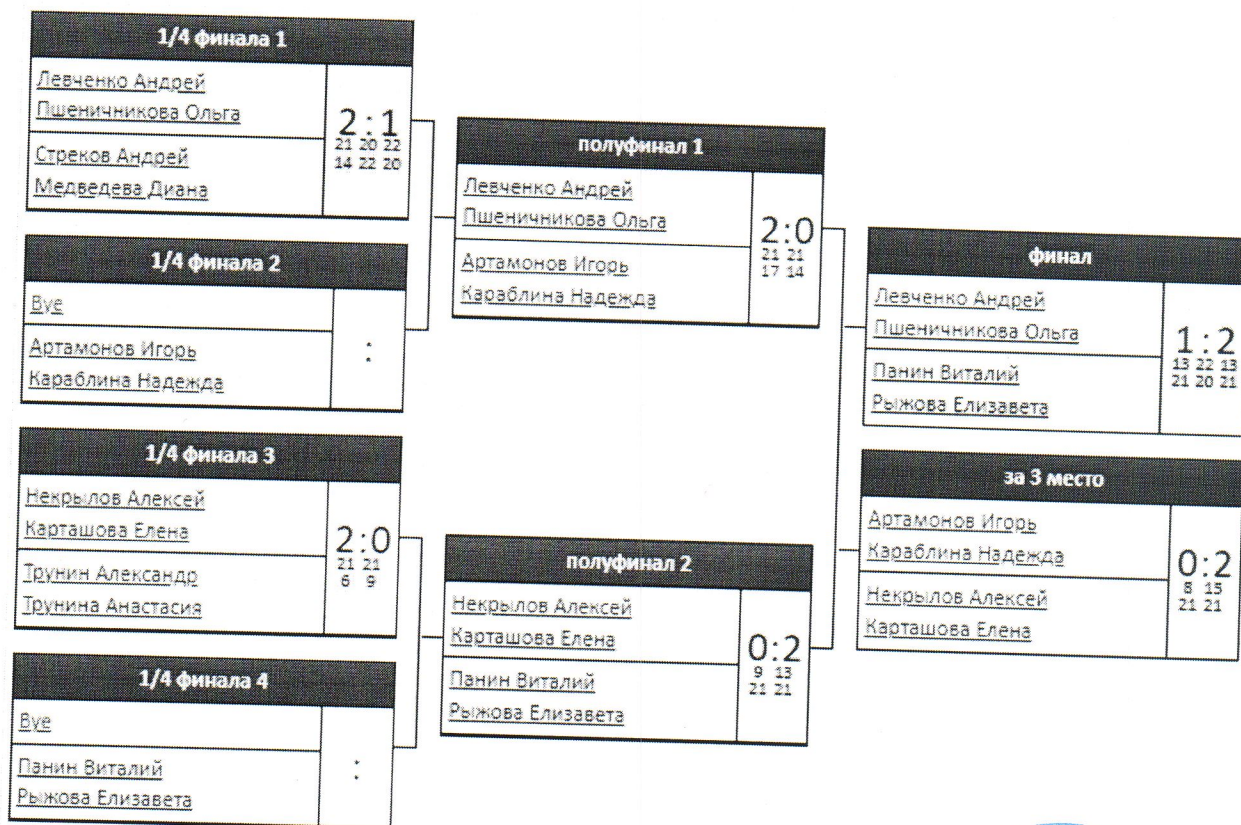

Группа 4

№	Игроки	1	2	3	4	Очки	Доп	Воланы	Место
1	Панин Виталий Рыжова Елизавета		2:0 21 21 8 10	2:0 21 22 10 20	2:0 21 21 12 11	3		56	1
2	Стреков Андрей Медведева Диана	0:2 8 10 21 21		2:1 14 21 23 21 19 21	2:1 21 13 21 12 21 12	2		-17	2
3	Кондрашин Юрий Кондрашина Ольга	0:2 10 20 21 22	1:2 21 19 21 14 21 23		2:1 21 18 21 16 21 14	1		-1	3
4	Лучников Денис Осьмакова Татьяна	0:2 12 11 21 21	1:2 12 21 12 21 13 21	1:2 16 21 14 21 18 21		0		-38	4

Финальный этап